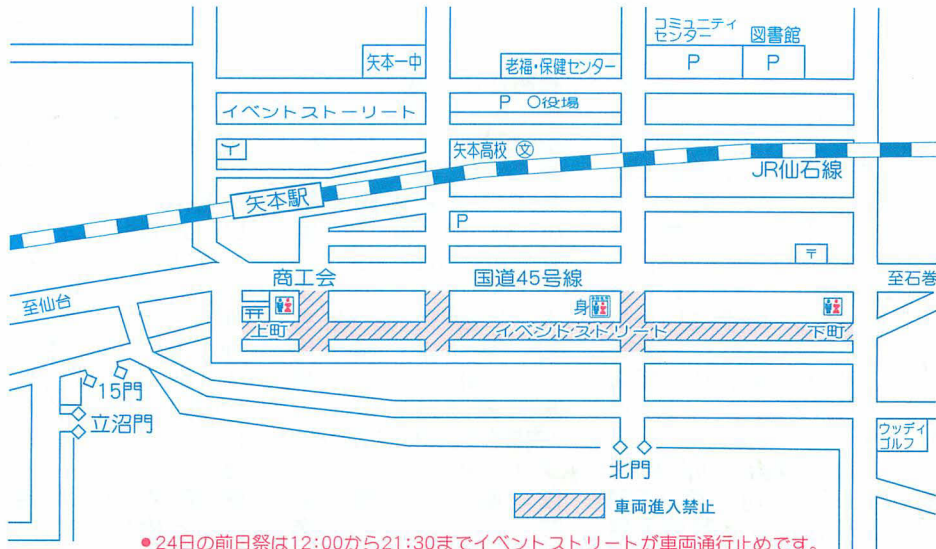

※基地内の駐車は開放時間のみです。混雑が予想されますので公共交通機関をご利用ください。

第50回 航空祭

プログラム

	行 事	時 間	備 考
7月24日(土) (やまと夏まつり)	アトラクション オープニング(矢本駅前線)	12:30~13:30 13:30~14:00	赤井いぶき太鼓 南赤井鬼剣舞 大曲浜獅子舞 青い翼の広報大使紹介
	音楽パレード	14:00~14:30	上町~下町 町内小学校音楽パレード
	陸上自衛隊東北方面音楽隊演奏会	14:30~16:00	矢本町コミュニティセンター
	子供みこし	14:45~16:10	下町~上町 各商店会及び子供会育成会
	やっくんヤヤ踊り(音頭) (サンバ)	16:30~17:40 17:40~19:00	下町~上町 19:30~ 審査発表(メインステージ)
	八 鷹 み こ し	19:00~20:45	下町~上町 (大町三丁目~上町) 鳴子みこし会他 友情出演

★お願ひは、お持ち帰りまつりです。

	行 事	時 間	備 考
7月24日(土)	基地開放	8:00~13:00	正門、東門、北門、立沼門、15門、POL門
	航空機飛行展示等	8:00~13:00	F-2、U-125、UH-60、ピッツアクロ(10:20~)、ブルーインパルス(12:20~)
7月25日(日) (基地開放)	基地開放	8:00~15:30	正門、東門、北門、立沼門、15門、POL門
	航空機飛行展示 (予定)	8:20~ 8:50	航過飛行 (F-2、U-125、UH-60)
		9:20~ 9:40	機動飛行 (F-2)
		9:40~ 9:50	航過飛行 (F-15)
		9:50~10:20	救難展示 (U-125、UH-60)
		10:20~11:00	ピッツアクロバット
		11:20~12:00	多数機編隊 (空対地射撃 (F-2))
		13:20~14:00	ブルーインパルス
	ブルーインパルスJr展示走行	11:00~11:20 12:35~13:00	エプロン
	航空機地上展示 (予定)	8:00~14:30	航空自衛隊機 T-1B、T-2、T-4、F-1、F-2B、F-4EJ改、F-15J、C-1、E-2C、KV-107、CH-47J、T-400、RF-4E、U-4、U-125A、UH-60J 海上自衛隊機 SH-60J 陸上自衛隊機 UH-1、AH-1S、UH-60JA、OH-1 米 軍 機 F-16、FA-18 そ の 他 ピッツS-2B
	装 備 品 展 示	8:00~14:30	整備格納庫内 救命装備品、航空機エンジン、武器弾薬等、
	インテーカー展示	8:00~14:30	整備格納庫内
	基地防空火器展示	8:00~14:30	飛行場地区
子供の広場	8:00~14:30	飛行場地区 模擬機関車	
音楽隊演奏	8:30~ 9:00 12:00~12:30	エプロン (陸上自衛隊第6音楽隊) 一般休憩所	
野販売店・地場産品即売	8:00~14:30	グランド地区、飛行場地区等	
空自50周年記念パネル展示	8:00~14:30	一般休憩所(飛行格納庫内)	

●交通ノードをご利用下さい。

●基地内に車を置き去りにしないでください。

※天候等の事情により、プログラムの内容を一部変更する場合があります。

やもと夏まつり (7月24日(土)) 会場図

● 24日の前日祭は12:00から21:30までイベントストリートが車両通行止めです。

※ 仮設公衆トイレ (身障者用はイベントストリート中央箇所にあります)

矢本町観光協会 (☎0225-82-1111代)

基地開放 (7月24日(土)・25日(日)) 会場図